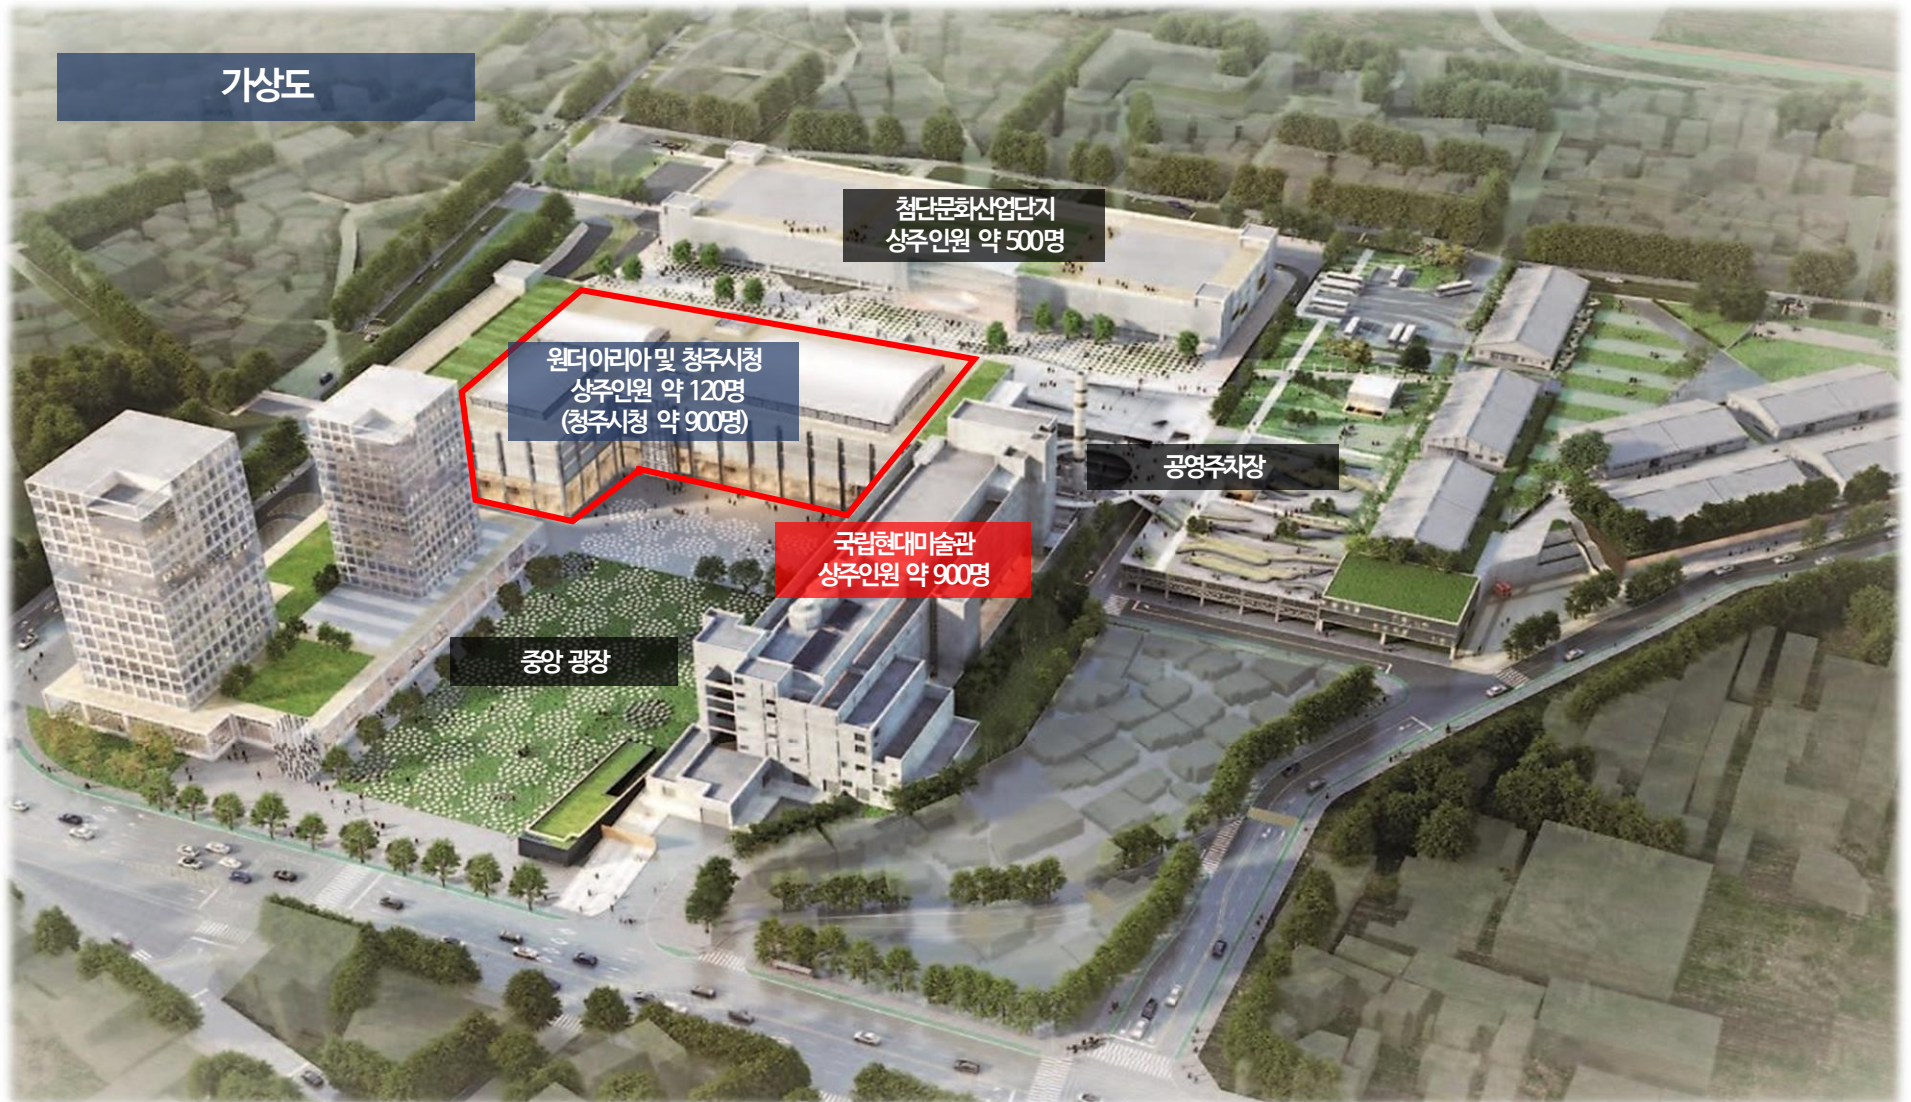

02 / 원더아리아 소개

A. 원더아리아 복합단지 with 현대 미술관