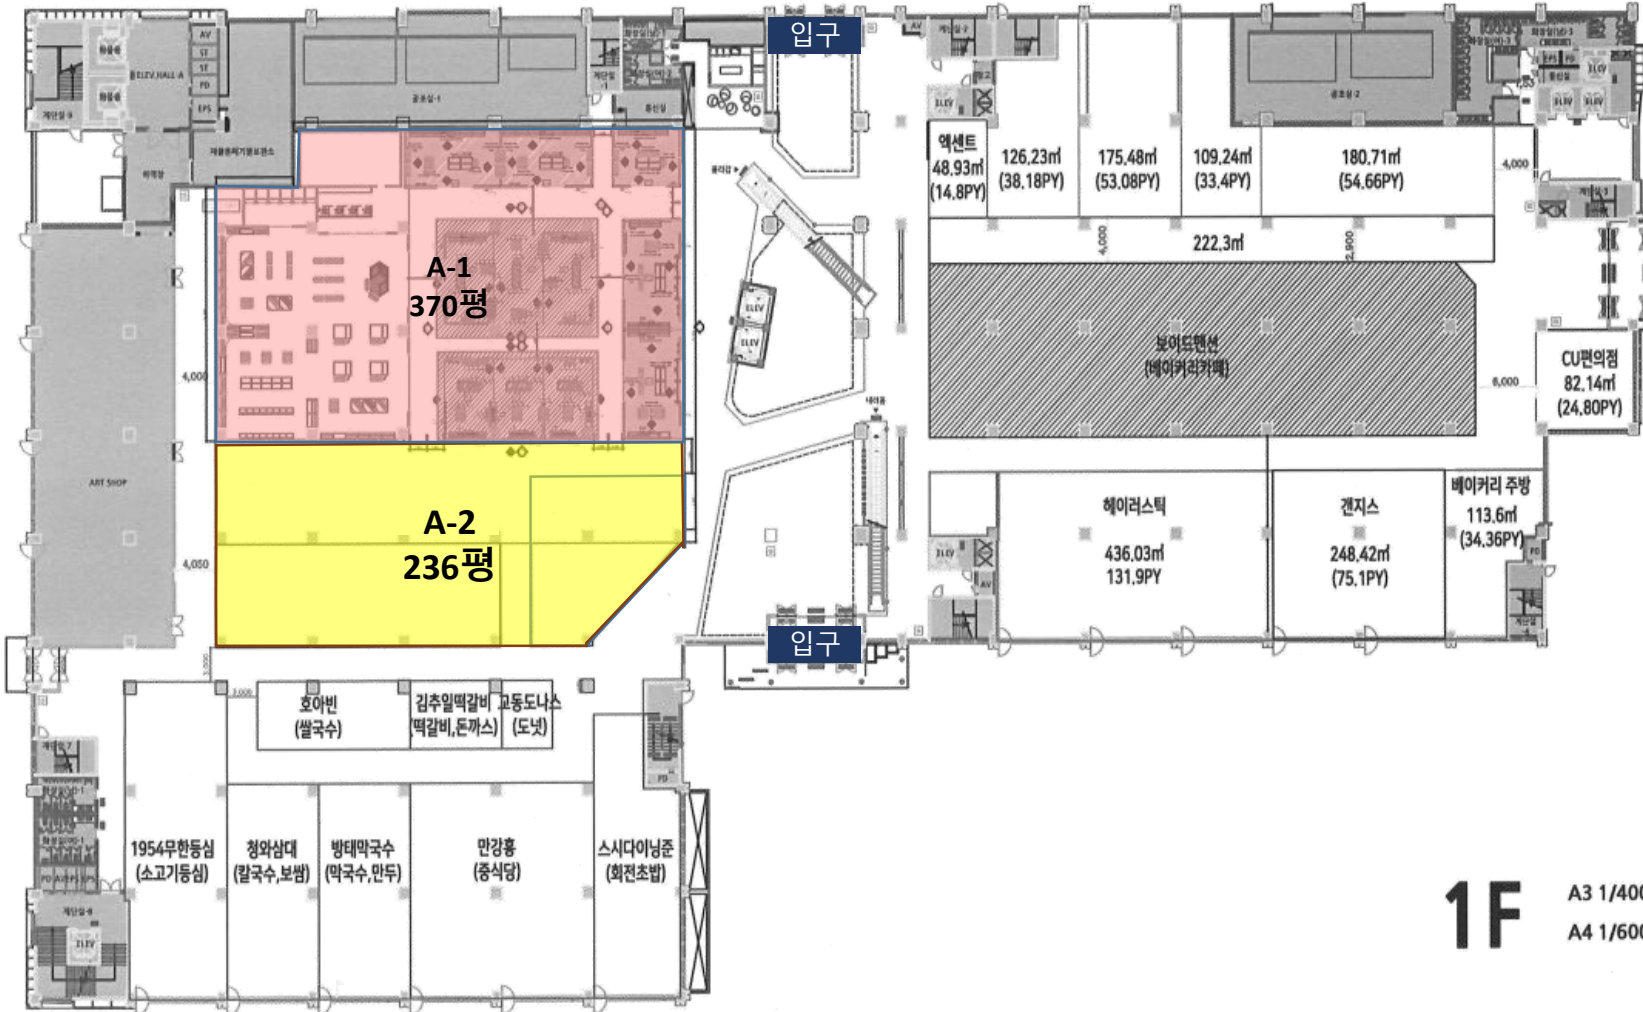

원더아리아 층별 소개

A. 원더아리아 1F

청와삼대
즉발·보쌈·칼국수

ACC:SCENT

방태 막국수

萬江洪

1979
교동도나스

김추일떡갈비

1954무한동심
참숯소고기양념동심구이

Hoabinh
The origin
Vietnam PHO Restaurant